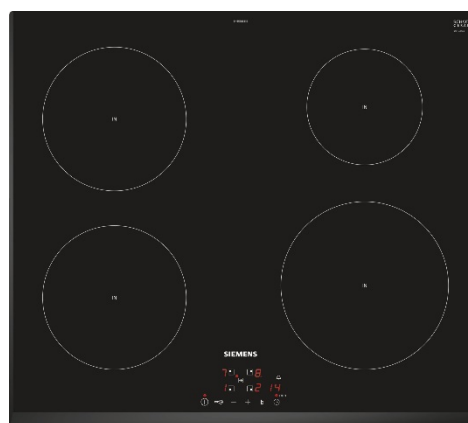

bancone colazione l 240 p 50 spessore 4 cm

gole orizzontali - verticali in alluminio laccato

maggiorazione per cassoni idroleb

Accessori

pattumiera mullex apertura con anta EUROFLEX

lavello foster sottotop 2154 850 vasca 45 x 40

miscelatore foster modello gamma 8483 001 cromo

portaposate l 90 in pvc

nr.1 led l 120 + trasformatore

TOP IN QUARZO (FASCIA 1) SP. 2 CM CON SCHIENALE RETRO

top l 240 P 60 + 275 x 95 + con foro sottotop lavello + foro incasso - schienale h 60

Ing. dipl. **FUST**
E funziona.

ELETTRODOMESTICI

FRIGO SIEMENS KIV86VVS30H

FORNO SIEMENS HB134FBSOC

LAVASTOVIGLIE SIEMENS SN636X00CH

VETROCERAMICA SIEMENS
EH651BEB1E INDUZIONE