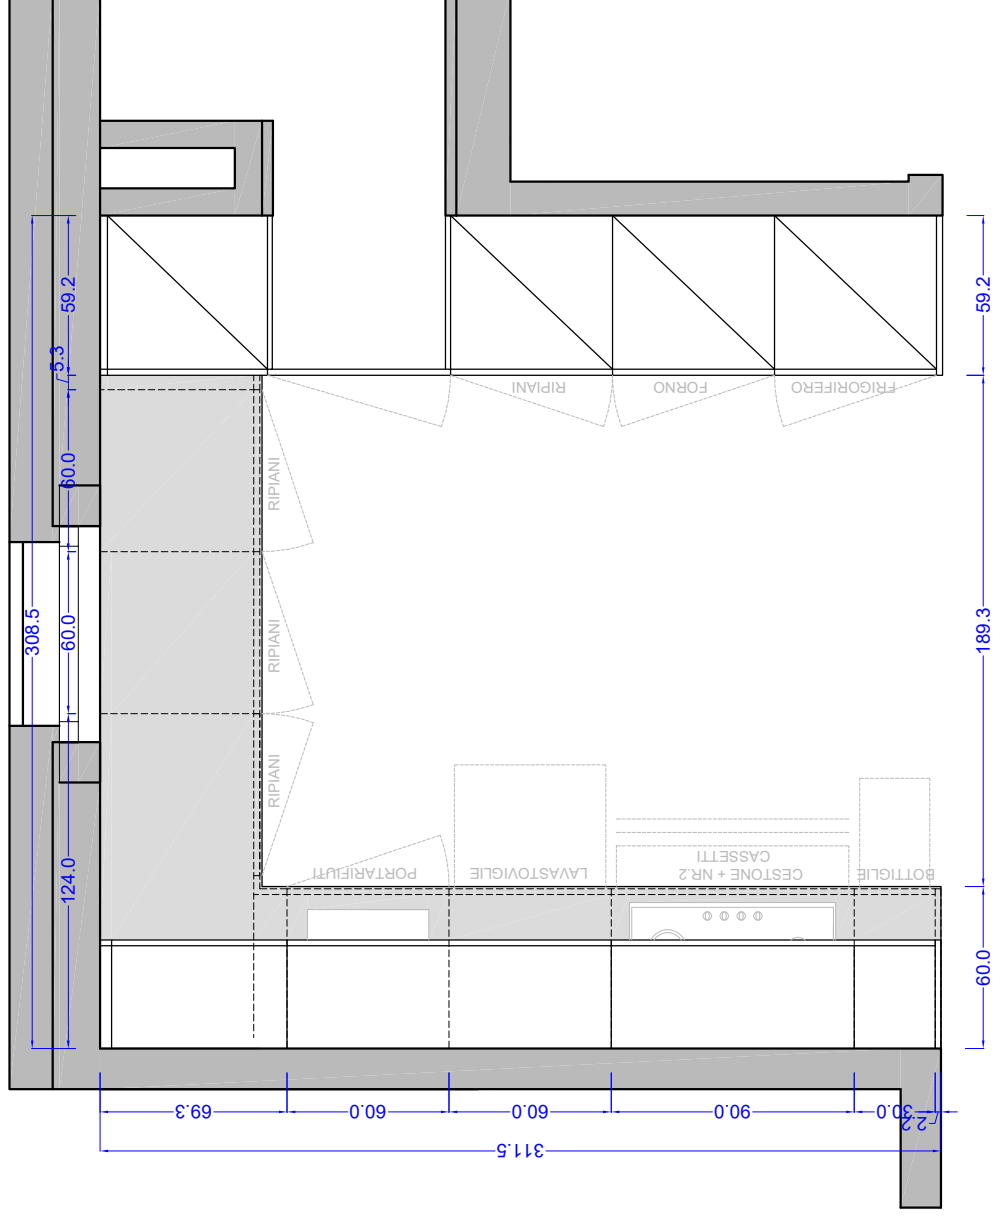

base angolare con anta e ripiani interni
base l 60 con anta e ripiani interni
base angolare con anta e ripiani interni
base l 60 sottolavello con anta e fondo in alluminio
anta per lavastoviglie a scomparsa totale l 60
base l 90 con nr.2 cassette + cestone
base l 30 estraibile portabottiglie
fianco sp. 2.2 h 88 p 60

fianco terminale sp. 2.2 h 60
pensile l 120 h 60 con anta a ribalta (scocca 90 + 30)
pensile l 120 h 60 con anta a ribalta
pensile l 60 h 60 con anta a ribalta
fascia di tamponamento per pensile h 60

gole orizzontali - verticali in alluminio laccato
maggiorazione per cassoni idroleb

TOP IN QUARZO (FASCIA 1) SP. 2 CM CON SCHIENALE RETRO

top l 250 P 60 + 252 X 60 + con foro sottotop lavello + foro incasso - schienale h 60

COLONNE H 247 PENSILI A RIBALTA H 60

**PROGETTO CUCINA
APPARTAMENTO A05**